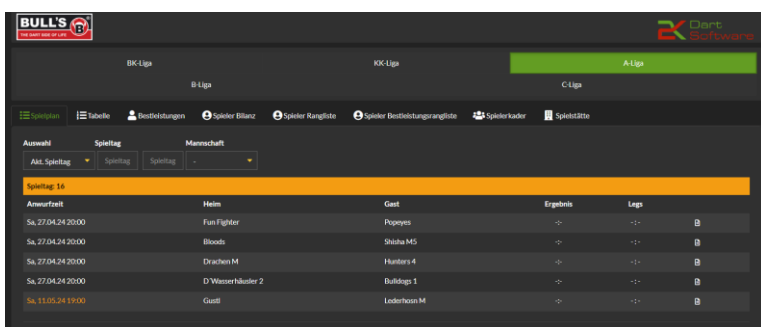

Bestenlistungen
Bemerkung

Eintragen der eingesetzten Spieler
über Dropdown-Menü

Ergebnisse eintragen.

Die Bestleistungen werden über die „Toolbox Bestleistungen“ aufgerufen und eingetragen.

Wenn alles erfasst ist – „Button speichern“ drücken

Anschließend „Bestätigen“

Achtung:
Bestätigen muss der Erfasser (Gewinner) und später der Gegner

Zusätzliche Funktionen:

Hier kann die Tabellenübersicht der Liga aufgerufen werden

Platz	Mannschaft	Spiele	S	U	N	Punkte	Sets	+	-	Legs	+	-	Info
1	Bloods	15	10	3	2	33 : 9	160	110	50	368	286	80	
2	Gast	14	10	2	2	32 : 8	159	93	66	367	254	113	
3	D'Wasserhäuser 2	15	7	5	3	26 : 14	154	116	38	356	301	55	
4	Lederhohn M	15	8	2	5	26 : 17	147	123	24	364	314	50	
5	Bulldogs 1	15	8	1	6	25 : 19	145	125	20	347	315	32	
6	Popeyes	15	8	1	6	25 : 19	137	133	4	332	329	3	
7	Drachen M	15	7	0	8	21 : 24	128	142	-14	328	340	-12	
8	Hunters 4	14	5	0	9	15 : 27	116	136	-20	289	329	-40	
9	Fun Fighter	15	3	0	12	9 : 36	103	167	-64	275	377	-102	
10	Shisha M5	15	1	0	14	3 : 42	83	187	-104	242	421	-179	

Über das „Auge“ kommt man auf die Übersichtsseite. Hier kann folgendes aufgerufen werden:

- Spielplan
- Tabelle
- Bestleistungen
- Spieler Bilanz
- Spielerranglisten
- Spielerkader
- Spielstätte

Diese Seite kann jeder Spieler über die DBM -Homepage dbm-ev.de unter Amateure oder Master aufrufen