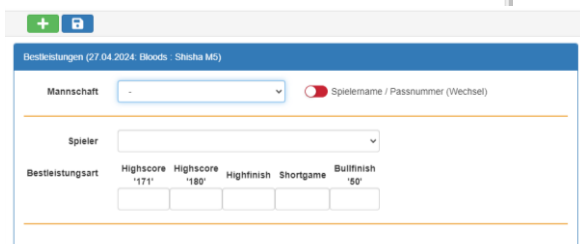

Spieltag auswählen und unter
Funktionen auf Spielberichten klicken

Spielberichte

Nr	BLOODS (Heim)	SHISHA M5 (Gast)	0 : 0	0 : 0	
1	Block 2 Doppel	(0 : 0)	0 : 0	0 : 0	
1	<input type="text"/>	<input type="text"/>	H	G	Belegt
2	<input type="text"/>	<input type="text"/>	H	G	Belegt
3	<input type="text"/>	<input type="text"/>	H	G	Belegt
4	<input type="text"/>	<input type="text"/>	H	G	Belegt

Bestenlistungen
Bemerkung

Eintragen der eingesetzten Spieler
über Dropdown-Menü

Ergebnisse eintragen.

Die Bestleistungen werden über die „Toolbox Bestleistungen“ aufgerufen und eingetragen.

Wenn alles erfasst ist – „Button speichern“ drücken